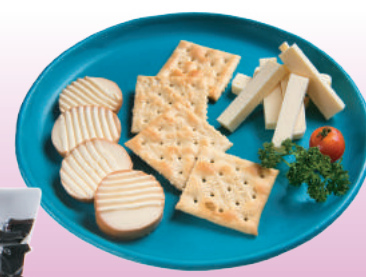

山盛りチキンナゲット
1,100円 (税込 1,210円)

メガ盛りスパイシーポテト
940円 (税込 1,034円)

WINE ワイン

- 赤ワイン
- 白ワイン

各 **470円**
(税込 517円)

ワインに合うメニュー

チョコ盛り合わせ
340円 (税込 374円)

チーズ盛り合わせ
540円 (税込 594円)