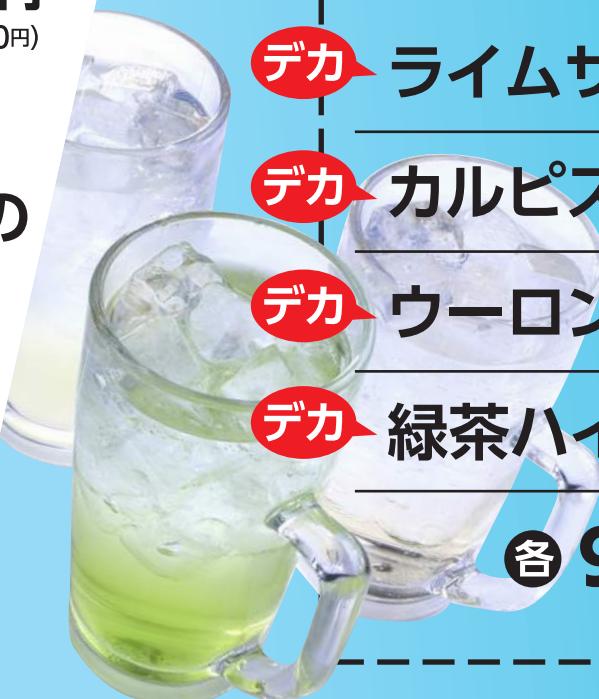

レモンサワー

LEMON SOUR

こだわり酒場の
レモンサワー

500円
(税込 550円)

デカ
こだわり酒場の
レモンサワー

900円
(税込 990円)

デカ サワー

通常サイズの

約2倍

デカ ライムサワー

デカ カルピスサワー

デカ ウーロンハイ

デカ 緑茶ハイ

各 900円
(税込 990円)

定番 サワー

ライムサワー